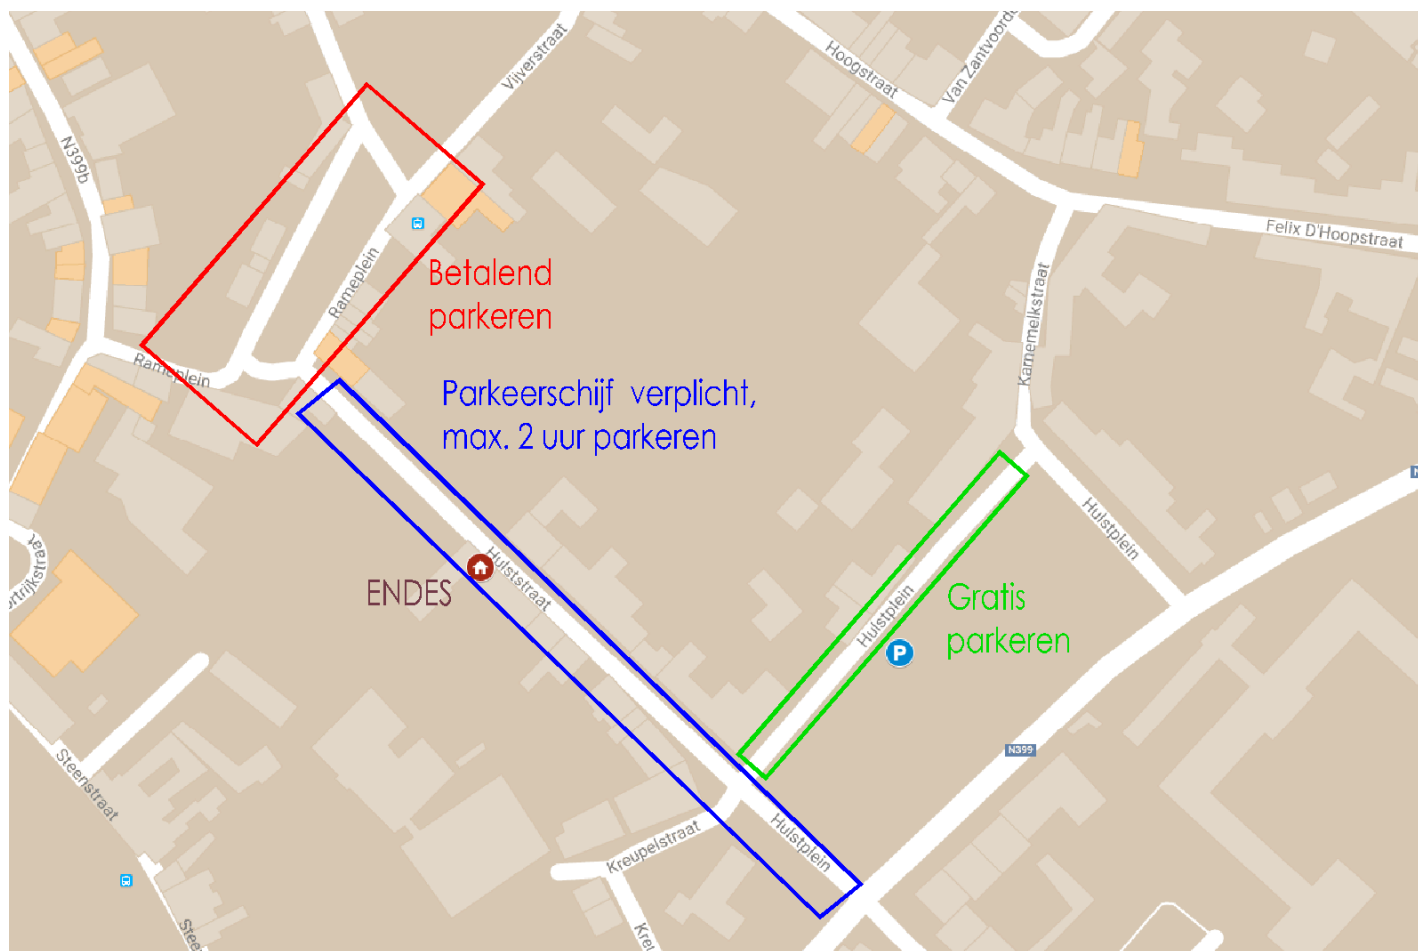

## LIGGING & PARKEERMOGELIJKHEDEN

Kantooradres:

**Hulststraat 11, bus 301  
8700 TIELT**

**OPGELET:**

Toegang kantoor via de Hulststraat nr. 13 (zwarte gevel).  
Ons kantoor bevindt zich op de derde verdieping.

**VERGEET UW PARKEERSHIJF NIET  
MAX. 2 UUR PARKEREN !!!**